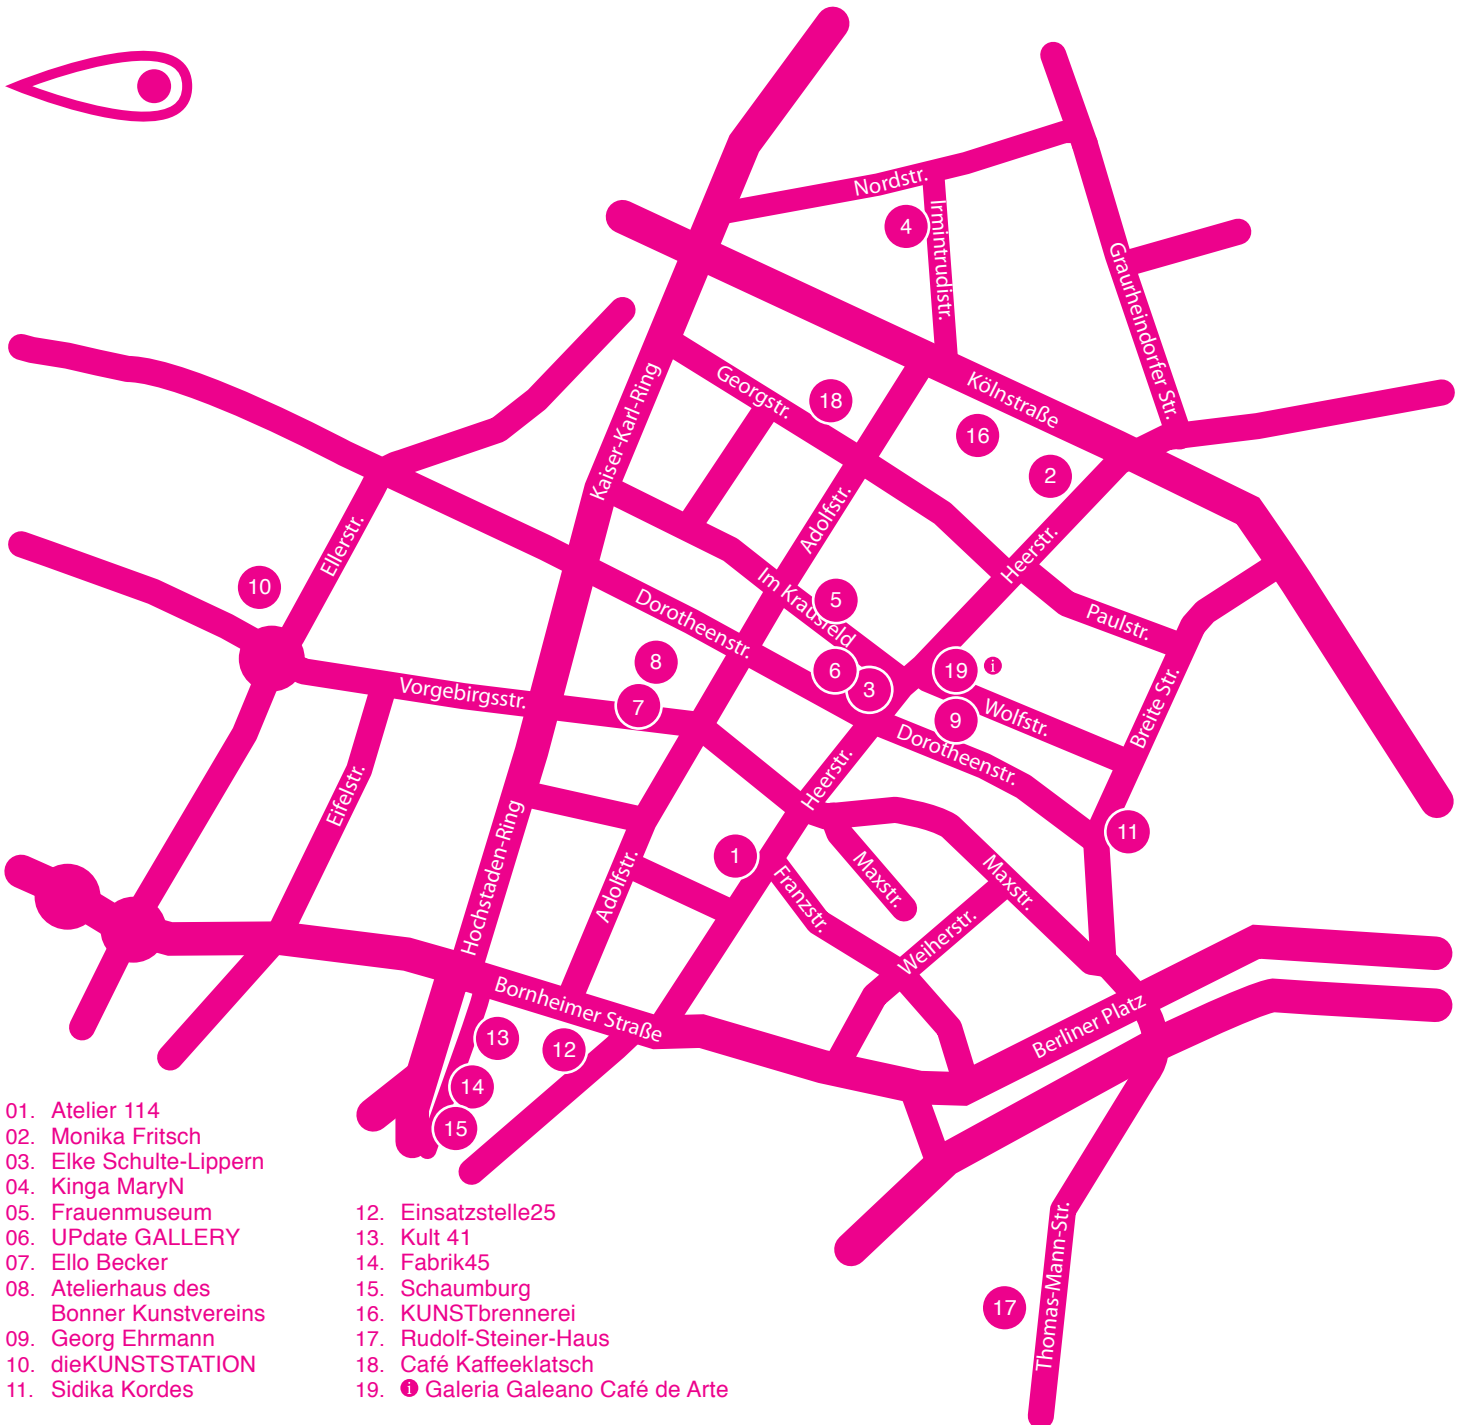

29.
09.

30.
09.

24. OFFENE ATELIERS IN DER BONNER ALTSTADT

20
18

Die 24. Offenen Ateliertage sind vom 29. bis zum 30.09.2018 von 14.00–19.00 Uhr geöffnet.

- 01. Atelier 114
- 02. Monika Fritsch
- 03. Elke Schulte-Lippert
- 04. Kinga MaryN
- 05. Frauenmuseum
- 06. UPdate GALLERY
- 07. Ello Becker
- 08. Atelierhaus des Bonner Kunstvereins
- 09. Georg Ehrmann
- 10. dieKUNSTSTATION
- 11. Sidika Kordes